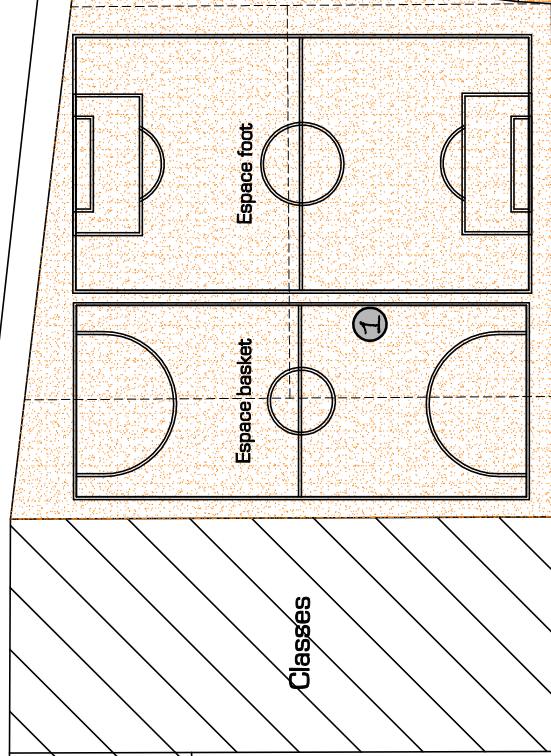

Version 1

Sentier communal

Sentier communal

Bâtiment existant

Sentier communal

Bâtiment existant

Bâtiment existant

Zone 2: "courir sans ballon"
 ② passage: béton lavé gris clair, bordures en klinkers colonis gris foncé (Photo 2)
 - espaces jeux: klinkers gris clair
 - murs végétaux sur les façades des bâtiments existants (photo 4)

Bâtiment existant

Bâtiment existant

Chapelle

Zone 3: "je ne peux pas courir"
 ③ Béton lavé de différentes couleurs (photo 3)
 ④ Espace insectes
 ⑤ Potagers

Rue Buissonnet